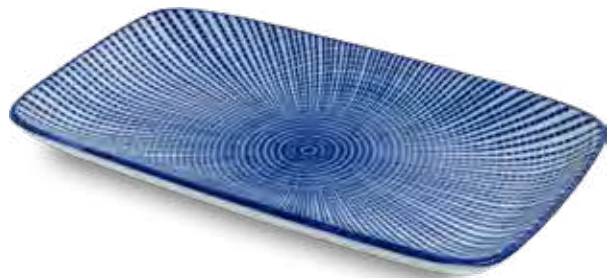

*Porcelaine chinoise*

**Rijstlepel**  
Reislöffel

**6030620** 13,75 cm

**Rice spoon**  
*Cuillère à riz*

60/360

**Sushibord**  
Sushiteller

**6030625** 22,2 x 12,4 cm | H2,5 cm

**Sushi plate**  
*Assiette sushi*