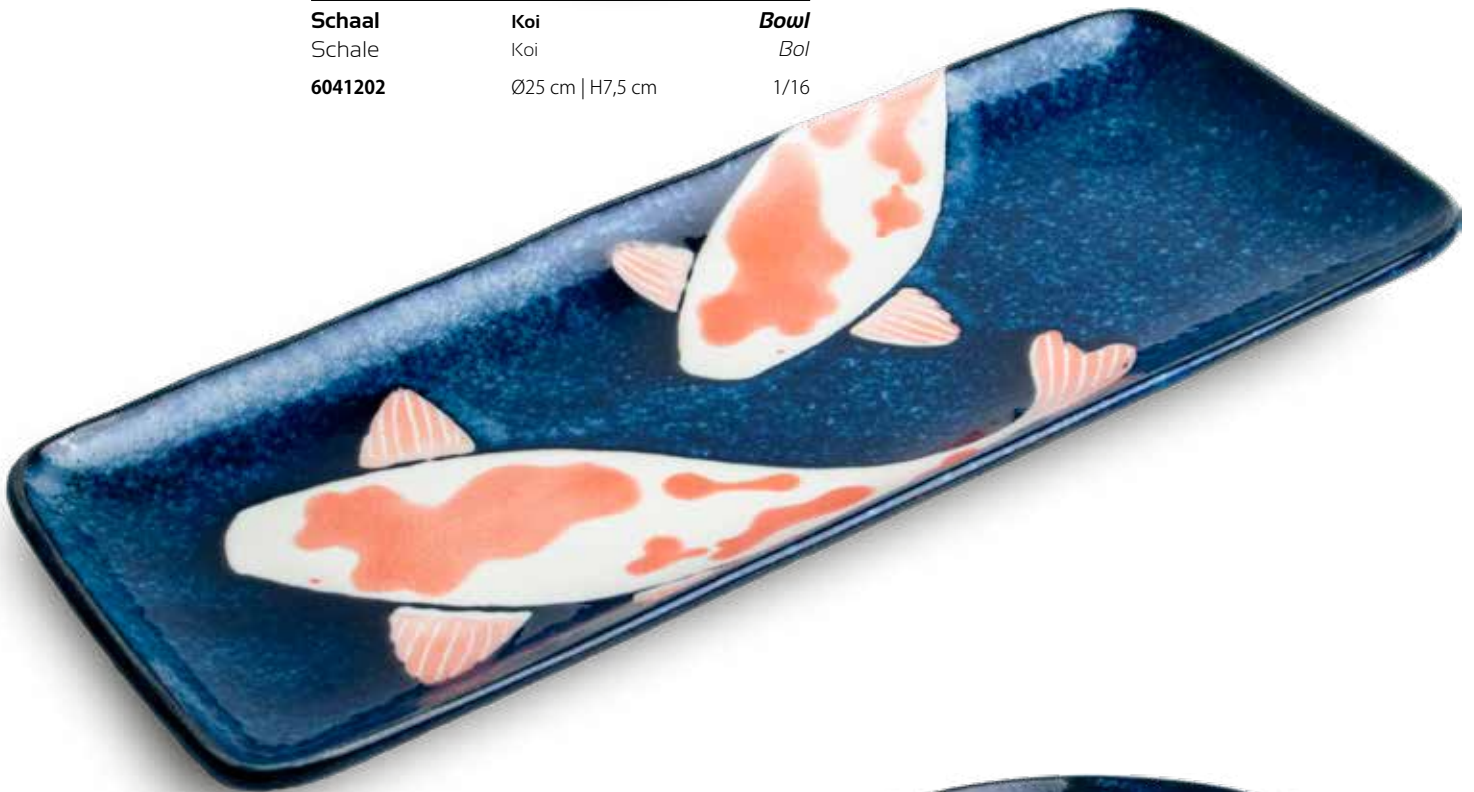

New 2024

Schaal	Koi	Bowl
Schale	Koi	Bol
6041202	Ø25 cm H7,5 cm	1/16

Sushibord	Koi	Sushi plate
Sushiteller	Koi	Assiette à sushi
6041204	12,5 cm x 29,5 cm H2,5 cm	3/30

Sausschaaltje	Koi	Sauce dish
Soßenschälchen	Koi	Plat à sauce
6041205	Ø9 cm H1,5 cm	6/240