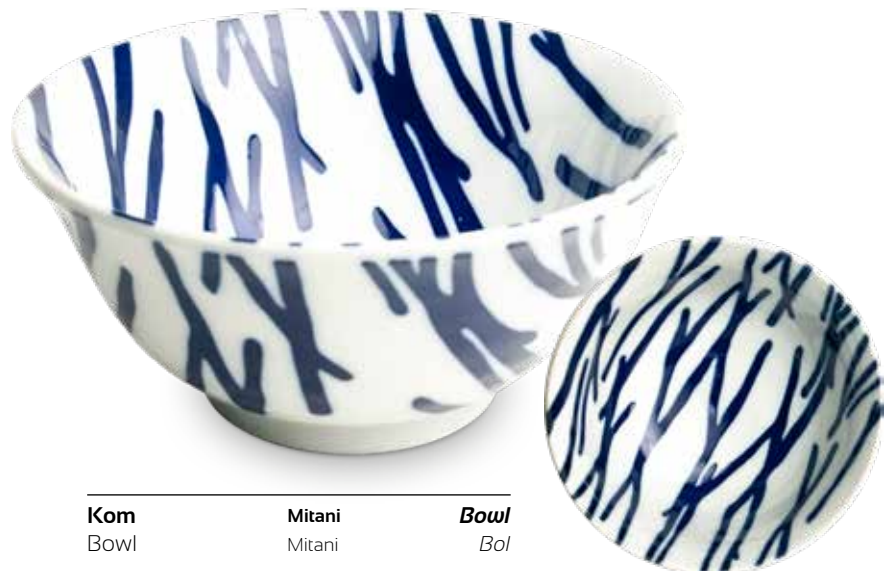

Kom	Mitani	Bowl
Bowl	Mitani	Bol
6040049	Ø15 cm | H7 cm	15/60