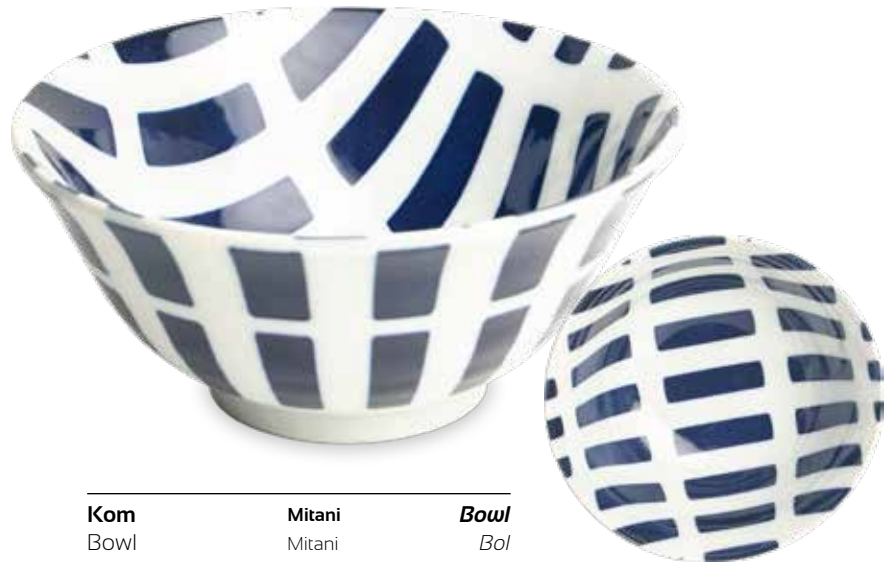

Ramenbowlset	Uzu black	Ramen bowl set
Ramenbowlsetz	Uzu schwarz	Ensemble à bols à ramen
6050127	Ø22 cm | H9 cm	1/6

Kom	Mitani	Bowl
Bowl	Mitani	Bol
6040047	Ø15 cm | H7 cm	15/60