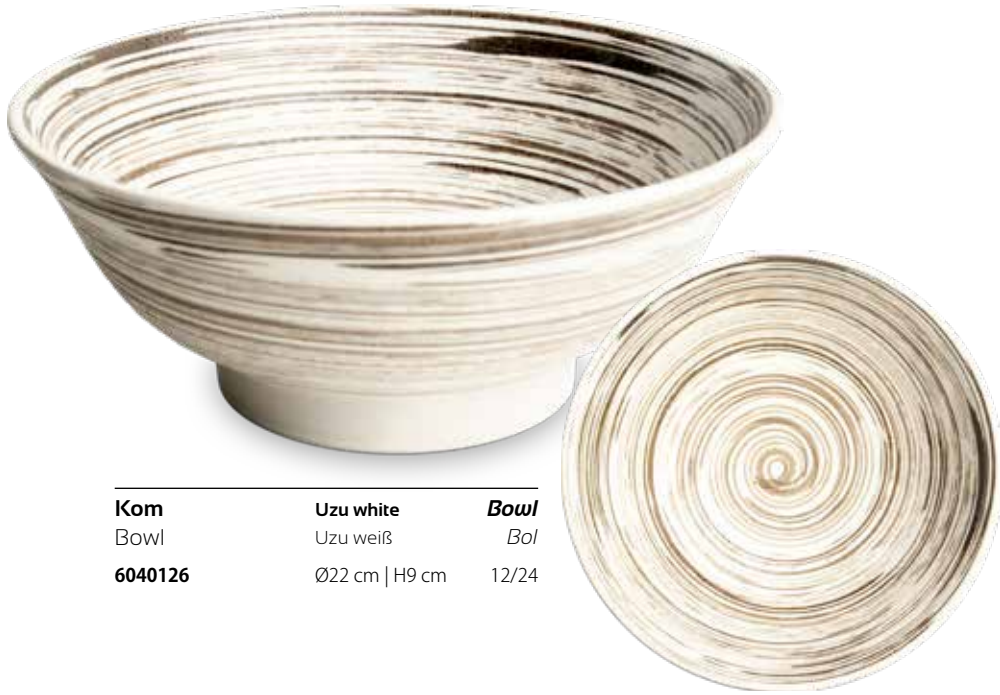

Theebeker met filter   **Cat**   **Tea mug with filter**
Teebecher mit Filter   Katze   Tisanière
6040792   Ø8 cm | H9 cm   4/32

Theebeker met filter   **Cat**   **Tea mug with filter**
Teebecher mit Filter   Katze   Tisanière
6040793   Ø8 cm | H9 cm   4/32

Kom	Uzu white	Bowl
Bowl	Uzu weiß	Bol
6040126	Ø22 cm | H9 cm	12/24