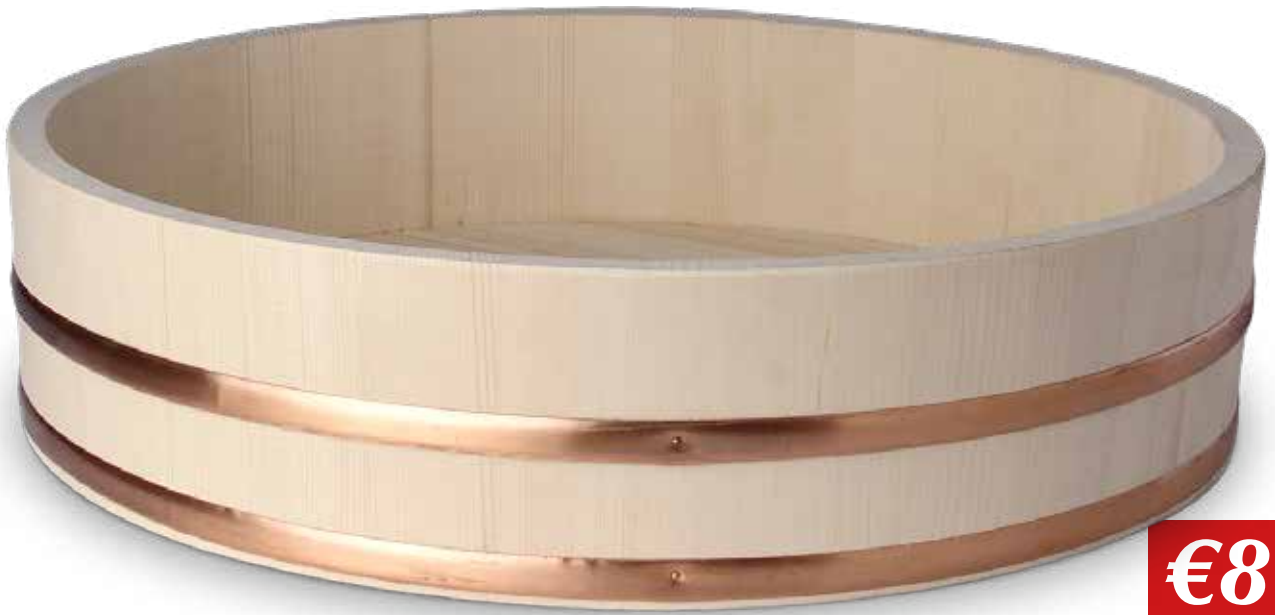

€80,-

Hangiri voor sushi Blank wood

Hangiri für Sushi Holz

6006331 Ø72 cm

Sushi hangiri

Hangiri

1/2