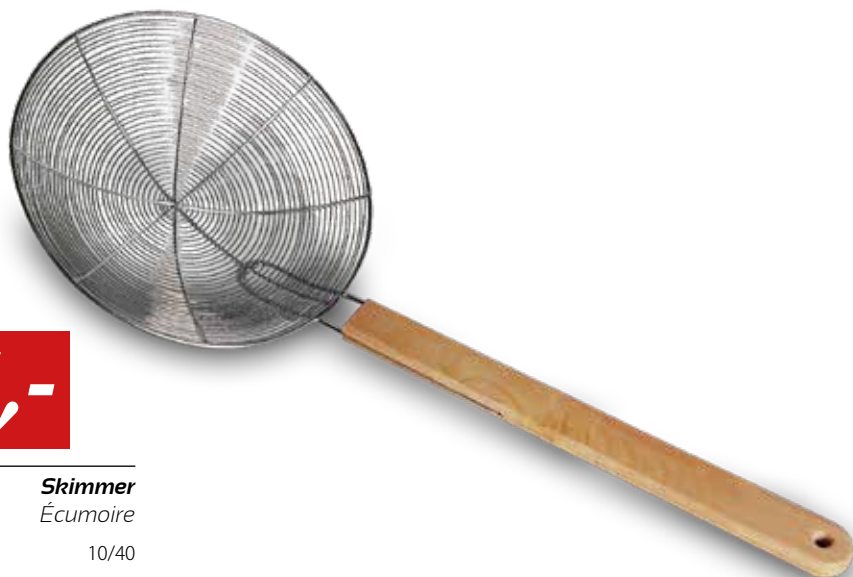

Sparpot gelukskat groot **Black** **Money box lucky cat big**
Sparbuchse Glückskatze groß Schwarz Tirelire chat chanceux gros
6095242 19 x 17 cm | H19 cm 1/8

€1,-

Wokstandaard **Aluminium** **Wok support**
Wokständer Aluminium Support pour wok
6088101 Ø20-22 cm 1/150

€5,-

Frituurschep **Stainless steel** **Skimmer**
Chinesische Schaumlöffel Edelstahl Écumoire
6088132 Ø25,5 cm 10/40

€88,-

Elektrische fonduepan met Koreaanse grillplaat
Elektrischer Feuerkopf mit koranische Grillplatte
6089550